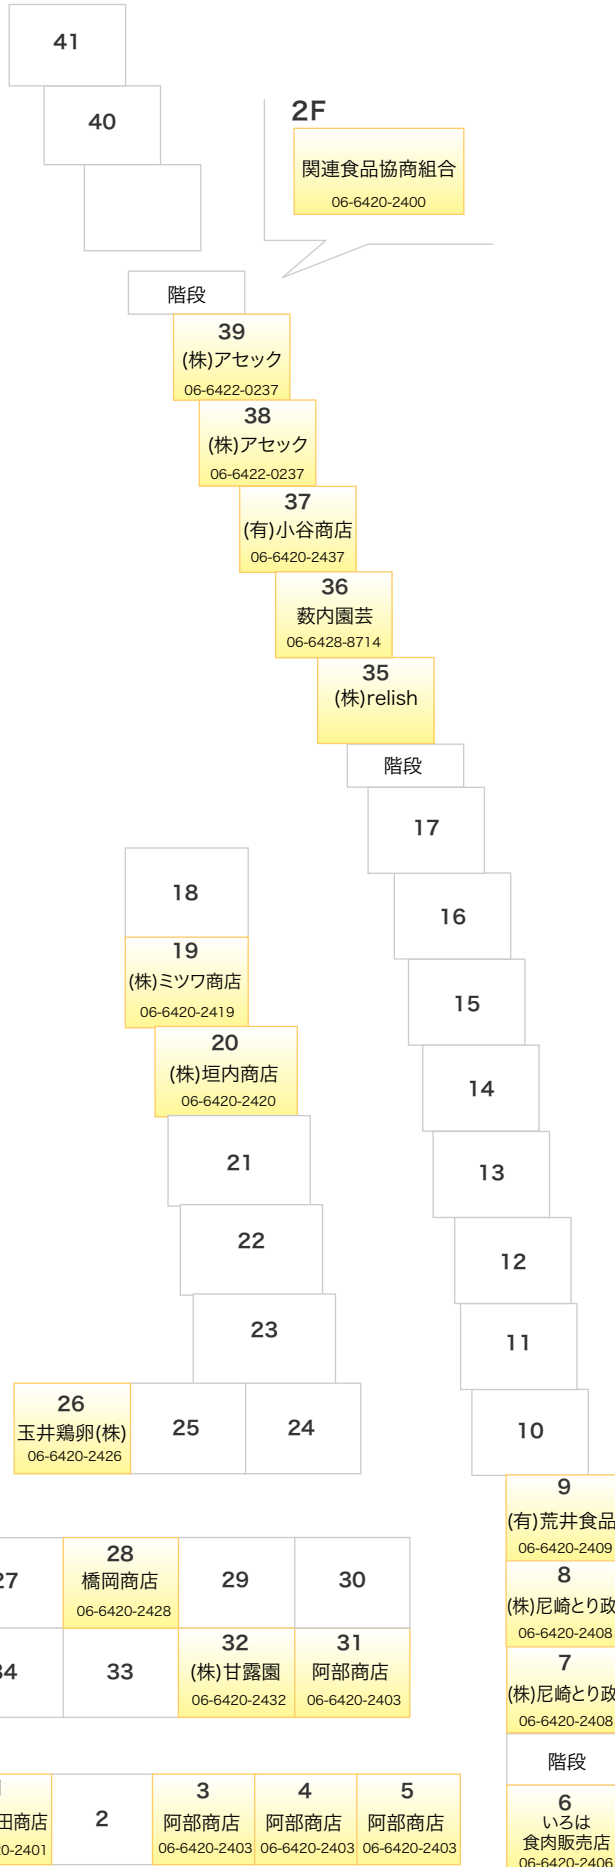

# 市場内事業者マップ 関連事業者

  関連事業者

尼崎中央市場  
冷蔵(株)  
06-6420-2161

正門