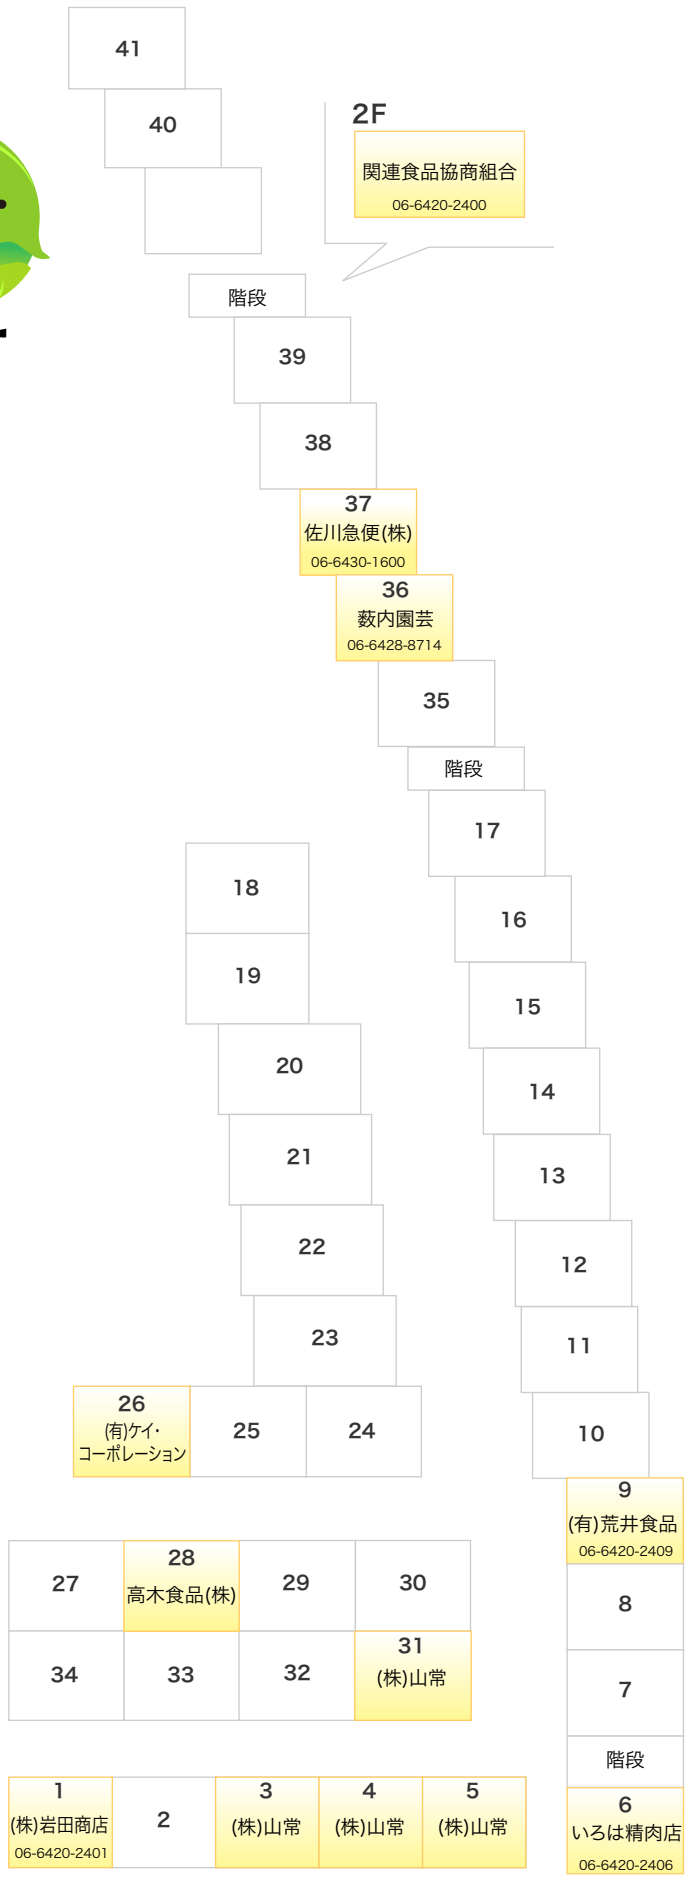

# 市場内事業者マップ 関連事業者

 関連事業者

2F  
関連食品協商組合  
06-6420-2400

37  
佐川急便(株)  
06-6430-1600

36  
数内園芸  
06-6428-8714

26  
(有)ケイ・コーポレーション

9  
(有)荒井食品  
06-6420-2409

27	28 高木食品(株)	29	30
34	33	32	31 (株)山常

1 (株)岩田商店 06-6420-2401	2	3 (株)山常	4 (株)山常	5 (株)山常
------------------------------	---	------------	------------	------------

6  
いろは精肉店  
06-6420-2406

尼崎中央市場  
冷蔵(株)  
06-6420-2161

正門