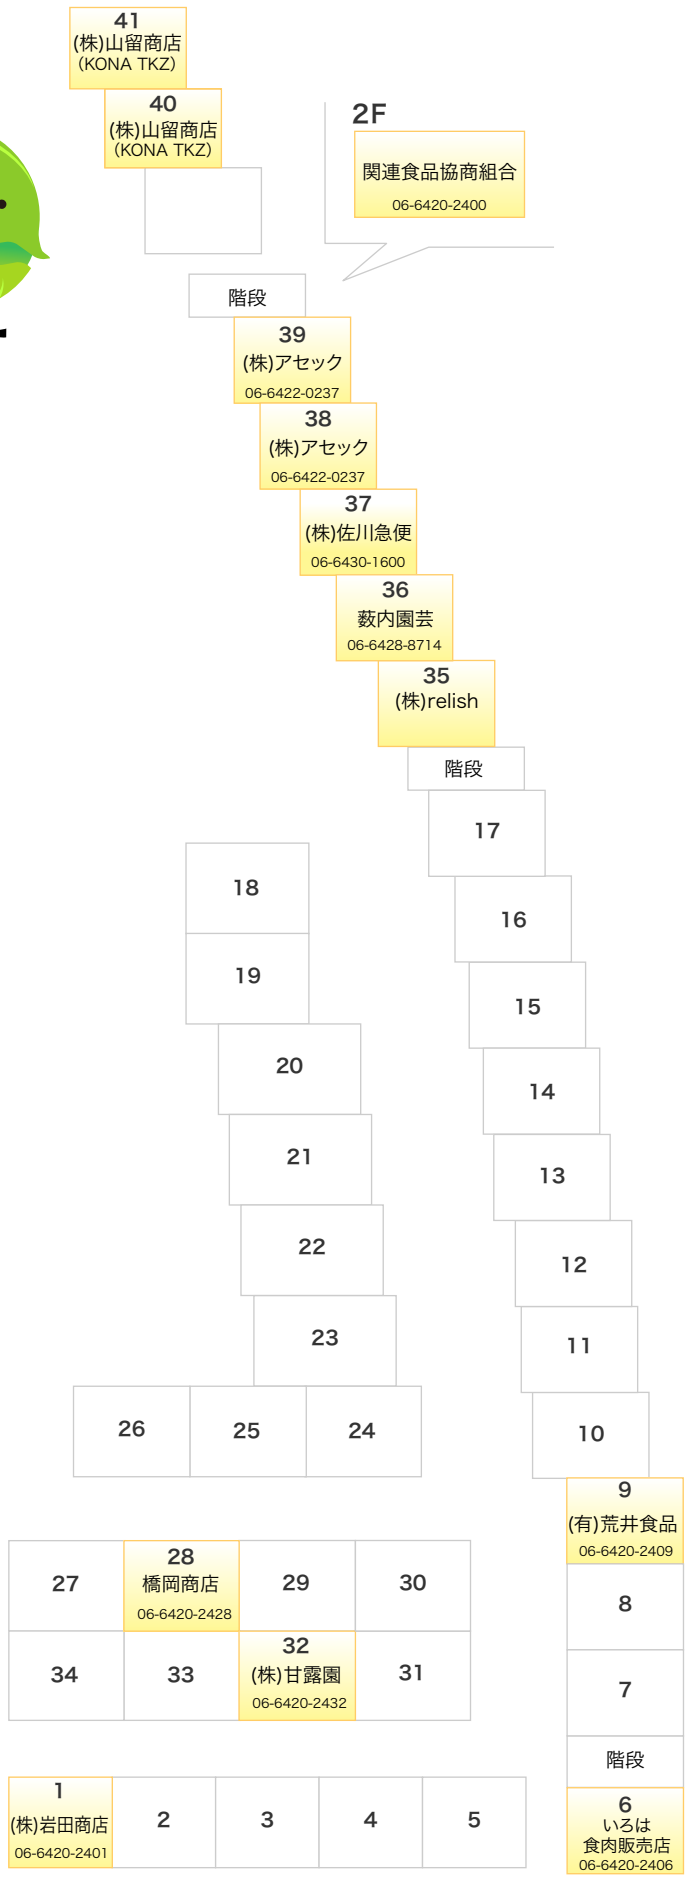

市場内事業者マップ 関連事業者

 関連事業者

尼崎中央市場
冷蔵(株)
06-6420-2161

正門