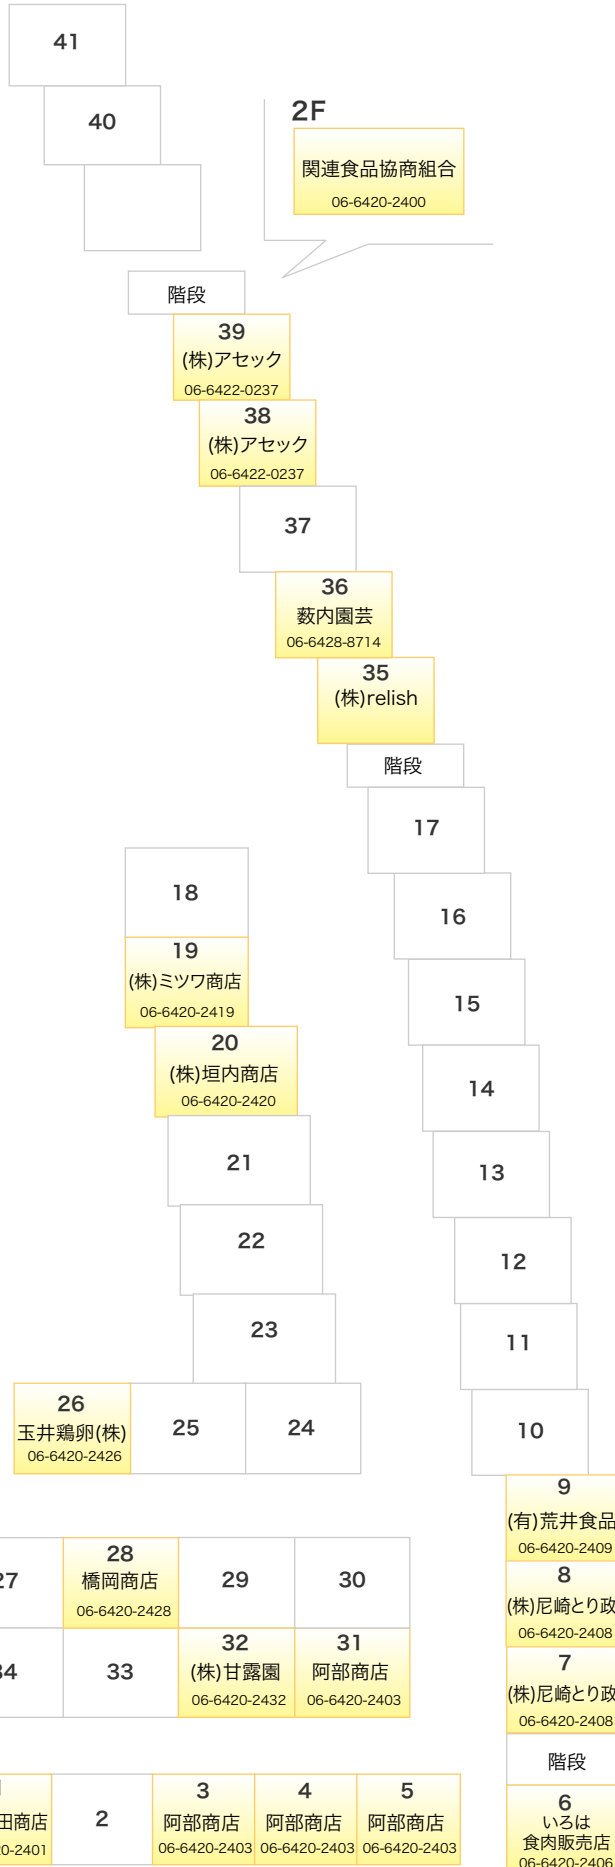

# 市場内事業者マップ 関連事業者

関連事業者

尼崎中央市場  
冷蔵(株)  
06-6420-2161

正門